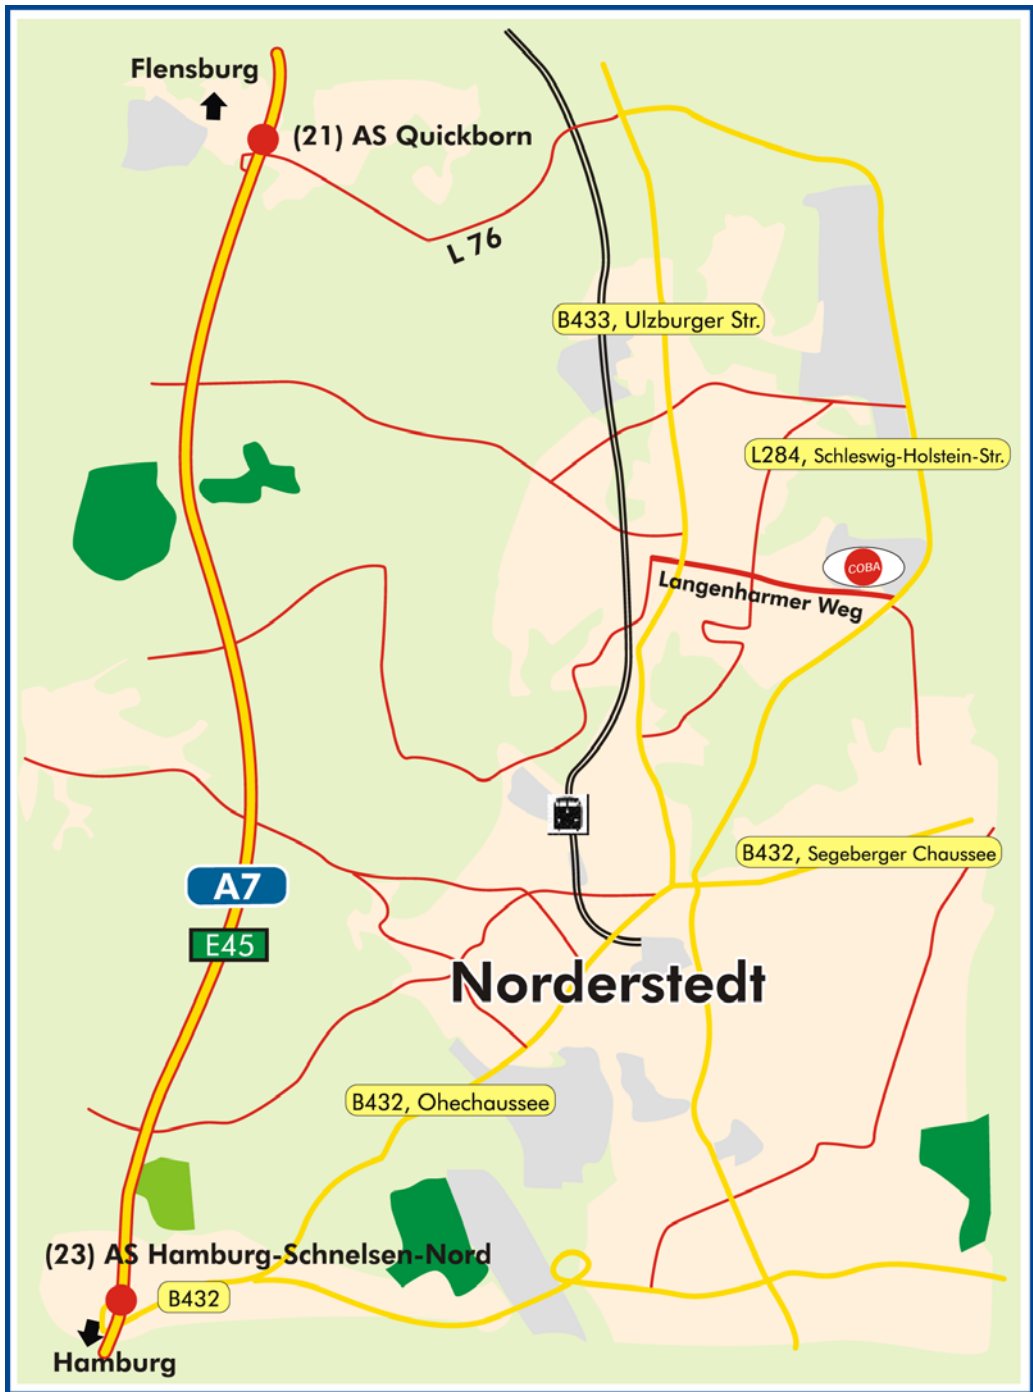

COMMENT ARRIVER CHEZ NOUS

Venant de l'aéroport

- Venant de l'aéroport, suivre le panneau indicateur Centrum.
- A la Langenhorner Straße (433) tourner à gauche à Langenhorn en direction nord (Norderstedt) et suivre cette rue sur environ 7 km.
- Au carrefour Langenhorner Chaussee / Segeberger Chaussee suivre tout droit sur autres 3 km la Schleswig Holstein Straße (en direction Kaltenkirchen).
- Aux deuxièmes feux tourner à gauche dans la rue Langenharmer Weg. La maison COBA se trouve à droite après 150 m.

Venant de l'autoroute

- Venant de l'autoroute A7 prendre la sortie HH-SCHNELSEN NORD et suivre la Oldesloher Straße ne direction nord-est (Norderstedt) jusqu'à une bifurcation à gauche (Norderstedt) dans la Ohechaussee (432).
- Suivre la Ohechaussee (432) sur 4,5 km, la Ohechaussee débouche ensuite dans la Segeberger Chaussee. Avant ce débouchement se ranger dans la file de gauche et tourner à gauche sur la Schleswig Holstein Straße (en direction Kaltenkirchen).
- Aux deuxièmes feux tourner à gauche dans la rue Langenharmer Weg. La maison COBA se trouve à droite après 150 m.